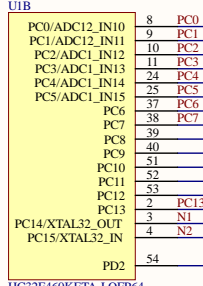

HC32F460KETA-LQFP64

HC32F460KETA-LQFP64